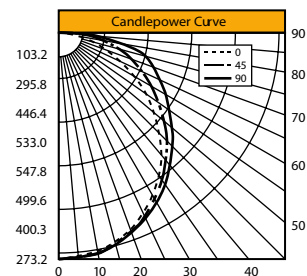

ZONAL LUMEN SUMMARY